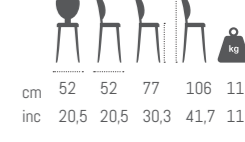

BOHO / QUILTED