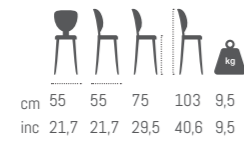

JOYCE / SUNBED

cm 86 230 28 00 00
inc 33,9 90,6 11 00 00

PORTEL / SUNBED

cm 68 196 31 00 00
inc 26,8 72,2 12,2 00 00

PORTEL / SUNBED

cm 68 196 31 00 00
inc 26,8 72,2 12,2 00 00

ROSES / SUNBED

cm 59 220 31 00 00
inc 23,2 86,6 12,2 00 00

UMB 001 300 cm / 300 cm & 400 cm / 400 cm
118 inc / 118 inc & 157 inc / 157 inc

UMB 002 300 cm / 300 cm & 400 cm / 400 cm
118 inc / 118 inc & 157 inc / 157 inc

UMB 003 300 cm / 300 cm & 400 cm / 400 cm
118 inc / 118 inc & 157 inc / 157 inc

UMB 004 300 cm / 300 cm & 400 cm / 400 cm
118 inc / 118 inc & 157 inc / 157 inc

UMB 005 300 cm / 300 cm & 400 cm / 400 cm
118 inc / 118 inc & 157 inc / 157 inc

UMB 006 300 cm / 300 cm & 400 cm / 400 cm
118 inc / 118 inc & 157 inc / 157 inc

UMB 007 300 cm / 300 cm & 400 cm / 400 cm
118 inc / 118 inc & 157 inc / 157 inc

LONDON

ANVI

MORTIL

ARVENOL

ROZA

HURON

GALVE