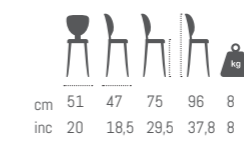

ELVIS / QUILTED