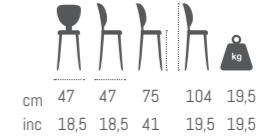

JOYCE / SUNBED

cm 86 230 28 00 00
inc 33,9 90,6 11 00 00

PORTEL / SUNBED

cm 68 196 31 00 00
inc 26,8 72,2 12,2 00 00

PORTEL / SUNBED

cm 68 196 31 00 00
inc 26,8 72,2 12,2 00 00

ROSES / SUNBED

cm 59 220 31 00 00
inc 23,2 86,6 12,2 00 00

UMB 001 300 cm / 300 cm & 400 cm / 400 cm
118 inc / 118 inc & 157 inc / 157 inc

UMB 002 300 cm / 300 cm & 400 cm / 400 cm
118 inc / 118 inc & 157 inc / 157 inc

UMB 003 300 cm / 300 cm & 400 cm / 400 cm
118 inc / 118 inc & 157 inc / 157 inc

UMB 004 300 cm / 300 cm & 400 cm / 400 cm
118 inc / 118 inc & 157 inc / 157 inc

UMB 005 300 cm / 300 cm & 400 cm / 400 cm
118 inc / 118 inc & 157 inc / 157 inc

UMB 006 300 cm / 300 cm & 400 cm / 400 cm
118 inc / 118 inc & 157 inc / 157 inc

UMB 007 300 cm / 300 cm & 400 cm / 400 cm
118 inc / 118 inc & 157 inc / 157 inc

LONDON

ANVI

MORTIL

ARVENOL

ROZA

HURON

GALVE