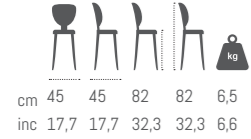

OUTDOOR BAR

GUNVA