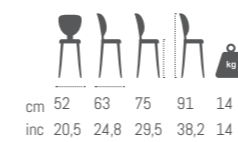

JOYCE / SUNBED

cm 86 230 28 00 00
inc 33,9 90,6 11 00 00

PORTEL / SUNBED

cm 68 196 31 00 00
inc 26,8 72,2 12,2 00 00

PORTEL / SUNBED

cm 68 196 31 00 00
inc 26,8 72,2 12,2 00 00

ROSES / SUNBED

cm 59 220 31 00 00
inc 23,2 86,6 12,2 00 00

UMB 001 300 cm / 300 cm & 400 cm / 400 cm
118 inc / 118 inc & 157 inc / 157 inc

UMB 002 300 cm / 300 cm & 400 cm / 400 cm
118 inc / 118 inc & 157 inc / 157 inc

UMB 003 300 cm / 300 cm & 400 cm / 400 cm
118 inc / 118 inc & 157 inc / 157 inc

UMB 004 300 cm / 300 cm & 400 cm / 400 cm
118 inc / 118 inc & 157 inc / 157 inc

UMB 005 300 cm / 300 cm & 400 cm / 400 cm
118 inc / 118 inc & 157 inc / 157 inc

UMB 006 300 cm / 300 cm & 400 cm / 400 cm
118 inc / 118 inc & 157 inc / 157 inc

UMB 007 300 cm / 300 cm & 400 cm / 400 cm
118 inc / 118 inc & 157 inc / 157 inc

LONDON

ANVI

MORTIL

ARVENOL

ROZA

HURON

GALVE