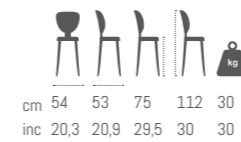

JOYCE / SUNBED

cm 86 230 28 00 00
inc 33,9 90,6 11 00 00

PORTEL / SUNBED

cm 68 196 31 00 00
inc 26,8 72,2 12,2 00 00

PORTEL / SUNBED

cm 68 196 31 00 00
inc 26,8 72,2 12,2 00 00

ROSES / SUNBED

cm 59 220 31 00 00
inc 23,2 86,6 12,2 00 00

UMB 001 300 cm / 300 cm & 400 cm / 400 cm
118 inc / 118 inc & 157 inc / 157 inc

UMB 002 300 cm / 300 cm & 400 cm / 400 cm
118 inc / 118 inc & 157 inc / 157 inc

UMB 003 300 cm / 300 cm & 400 cm / 400 cm
118 inc / 118 inc & 157 inc / 157 inc

UMB 004 300 cm / 300 cm & 400 cm / 400 cm
118 inc / 118 inc & 157 inc / 157 inc

UMB 005 300 cm / 300 cm & 400 cm / 400 cm
118 inc / 118 inc & 157 inc / 157 inc

UMB 006 300 cm / 300 cm & 400 cm / 400 cm
118 inc / 118 inc & 157 inc / 157 inc

UMB 007 300 cm / 300 cm & 400 cm / 400 cm
118 inc / 118 inc & 157 inc / 157 inc

LONDON

ANVI

MORTIL

ARVENOL

ROZA

HURON

GALVE