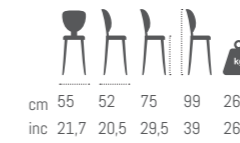

JOYCE / SUNBED

cm 86 230 28 00 00
inc 33,9 90,6 11 00 00

PORTEL / SUNBED

cm 68 196 31 00 00
inc 26,8 72,2 12,2 00 00

PORTEL / SUNBED

cm 68 196 31 00 00
inc 26,8 72,2 12,2 00 00

ROSES / SUNBED

cm 59 220 31 00 00
inc 23,2 86,6 12,2 00 00

UMB 001 300 cm / 300 cm & 400 cm / 400 cm
118 inc / 118 inc & 157 inc / 157 inc

UMB 002 300 cm / 300 cm & 400 cm / 400 cm
118 inc / 118 inc & 157 inc / 157 inc

UMB 003 300 cm / 300 cm & 400 cm / 400 cm
118 inc / 118 inc & 157 inc / 157 inc

UMB 004 300 cm / 300 cm & 400 cm / 400 cm
118 inc / 118 inc & 157 inc / 157 inc

UMB 005 300 cm / 300 cm & 400 cm / 400 cm
118 inc / 118 inc & 157 inc / 157 inc

UMB 006 300 cm / 300 cm & 400 cm / 400 cm
118 inc / 118 inc & 157 inc / 157 inc

UMB 007 300 cm / 300 cm & 400 cm / 400 cm
118 inc / 118 inc & 157 inc / 157 inc

LONDON

ANVI

MORTIL

ARVENOL

ROZA

HURON

GALVE