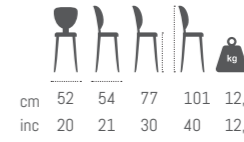

LAMEL / PLUS