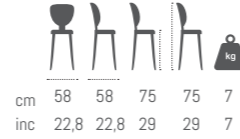

RENNES / Baby Chair

OUTDOOR BAR

GUNVA

BAGO

HENNA

PLANET

MASSET

REXAN / ROPE