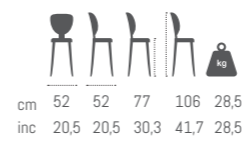

MUNGO / QUILTED