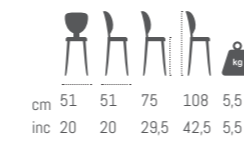

FARAH / WICKER