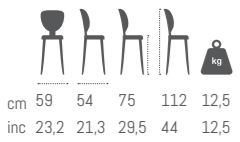

JOYCE / SUNBED

cm 86 230 28 00 00
inc 33,9 90,6 11 00 00

PORTEL / SUNBED

cm 68 196 31 00 00
inc 26,8 72,2 12,2 00 00

PORTEL / SUNBED

cm 68 196 31 00 00
inc 26,8 72,2 12,2 00 00

ROSES / SUNBED

cm 59 220 31 00 00
inc 23,2 86,6 12,2 00 00

UMB 001 300 cm / 300 cm & 400 cm / 400 cm
118 inc / 118 inc & 157 inc / 157 inc

UMB 002 300 cm / 300 cm & 400 cm / 400 cm
118 inc / 118 inc & 157 inc / 157 inc

UMB 003 300 cm / 300 cm & 400 cm / 400 cm
118 inc / 118 inc & 157 inc / 157 inc

UMB 004 300 cm / 300 cm & 400 cm / 400 cm
118 inc / 118 inc & 157 inc / 157 inc

UMB 005 300 cm / 300 cm & 400 cm / 400 cm
118 inc / 118 inc & 157 inc / 157 inc

UMB 006 300 cm / 300 cm & 400 cm / 400 cm
118 inc / 118 inc & 157 inc / 157 inc

UMB 007 300 cm / 300 cm & 400 cm / 400 cm
118 inc / 118 inc & 157 inc / 157 inc

LONDON

ANVI

MORTIL

ARVENOL

ROZA

HURON

GALVE