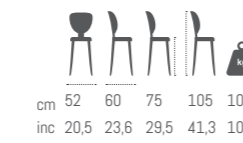

SELENT / WICKER