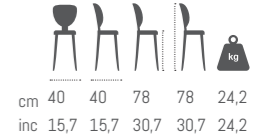

JOYCE / SUNBED

cm 86 230 28 00 00
inc 33,9 90,6 11 00 00

PORTEL / SUNBED

cm 68 196 31 00 00
inc 26,8 72,2 12,2 00 00

PORTEL / SUNBED

cm 68 196 31 00 00
inc 26,8 72,2 12,2 00 00

ROSES / SUNBED

cm 59 220 31 00 00
inc 23,2 86,6 12,2 00 00

UMB 001 300 cm / 300 cm & 400 cm / 400 cm
118 inc / 118 inc & 157 inc / 157 inc

UMB 002 300 cm / 300 cm & 400 cm / 400 cm
118 inc / 118 inc & 157 inc / 157 inc

UMB 003 300 cm / 300 cm & 400 cm / 400 cm
118 inc / 118 inc & 157 inc / 157 inc

UMB 004 300 cm / 300 cm & 400 cm / 400 cm
118 inc / 118 inc & 157 inc / 157 inc

UMB 005 300 cm / 300 cm & 400 cm / 400 cm
118 inc / 118 inc & 157 inc / 157 inc

UMB 006 300 cm / 300 cm & 400 cm / 400 cm
118 inc / 118 inc & 157 inc / 157 inc

UMB 007 300 cm / 300 cm & 400 cm / 400 cm
118 inc / 118 inc & 157 inc / 157 inc

LONDON

ANVI

MORTIL

ARVENOL

ROZA

HURON

GALVE